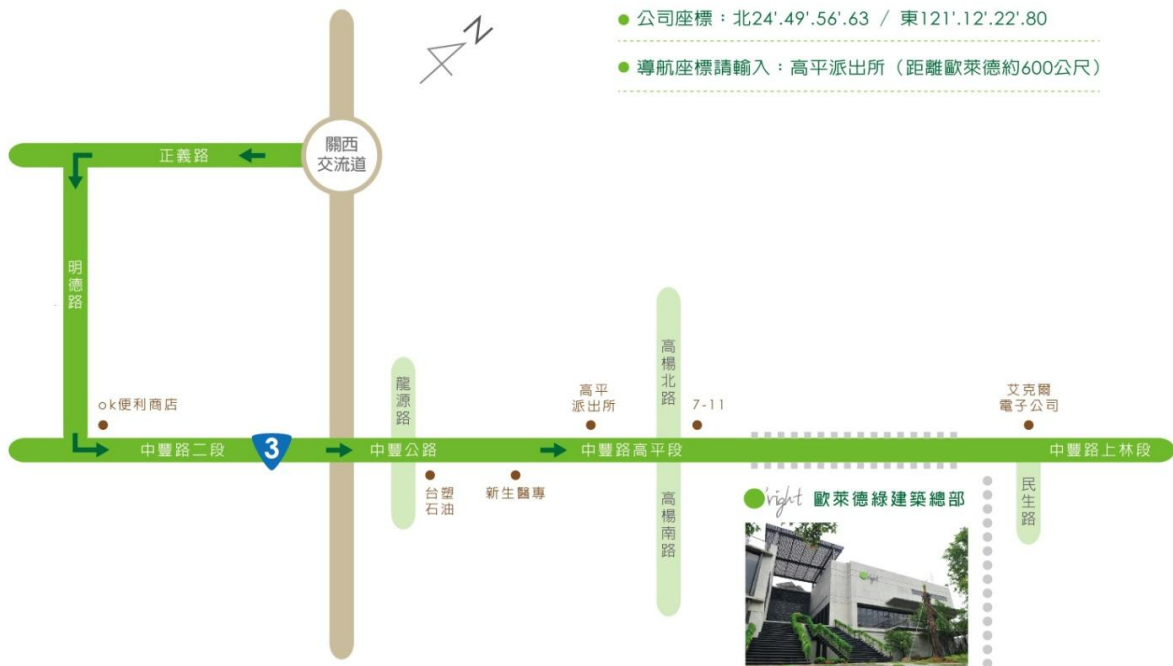

* 定點接駁時間：**1. 中華卓越經營協會 1F** (台北市杭州南路 1 段 15-1 號)：**10:30 am**
2. 高鐵桃園站 5 號出口 (桃園市中壢區高鐵北路一段 6 號)：**11:00 am**

* 為推廣節能減碳，園區內停車不易，建議勿自行開車前往。

備註：1. 回程接駁至『高鐵桃園站』及『中華卓越經營協會』。

2. 請 E-mail 至：cema.taiwan@gmail.com 或傳真至：(02) 2391-1295 秘書處。

【歐萊德綠建築總部、景觀餐廳】位置圖

1. 老爸的後花園景觀餐廳：

桃園市龍潭區中正路佳安段 352 號

電話：886-3-4111119

2. 歐萊德國際股份有限公司—綠建築總部：

桃園市龍潭區中豐路高平段 18 號

電話：886-3-4116789

入廠宣導：

為推廣節能減碳，且廠區內停車不易，建議勿自行開車前往。

【定點接駁時間】

1. **中華卓越經營協會 1F** (台北市杭州南路 1 段 15-1 號-醒吾大樓) / **集合時間：10:30 AM**
2. **高鐵桃園站 5 號出口** (桃園市中壢區高鐵北路一段 6 號) / **集合時間：11:00AM**