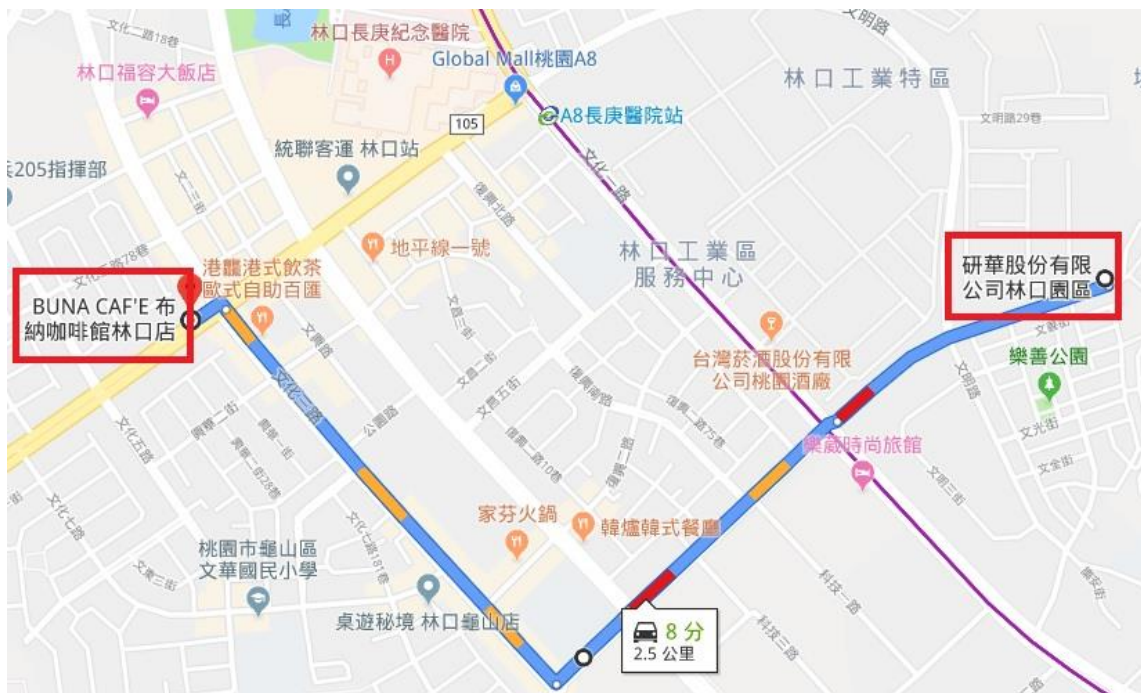

* 定點接駁時間：**1. 中華卓越經營協會 1F** (台北市中正區杭州南路 1 段 15-1 號)：**11:10am**
2. 臺北車站東 3 門出口 (台北市中正區北平西路 3 號-東 3 門出口)：**11:20am**

* 為推廣節能減碳，園區內停車不易，建議勿自行開車前往。

備註：1. 回程接駁至『高鐵/台鐵-臺北車站』及『中華卓越經營協會』。

2. 請 E-mail 至：cema.taiwan@gmail.com 或傳真至：(02) 2391-1295 秘書處。

【研華公司-林口物聯網園區、餐廳】位置圖

1. BUNA CAF'E 布納咖啡館林口店：

桃園市龜山區復興一路 243-1 號

電話：886-3-3273380

2. 研華公司-林口物聯網園區：

桃園市龜山區文德路 27 號

電話：886-2-27927818

入廠宣導：

為推廣節能減碳，且企業單位內停車不易，建議勿自行開車前往。

【定點接駁時間】

1. 中華卓越經營協會 1F (台北市杭州南路 1 段 15-1 號-醒吾大樓) / 集合時間：11:10 AM
2. 臺北車站東 3 門 (台北市中正區北平西路 3 號-東 3 門出口) / 集合時間：11:20AM